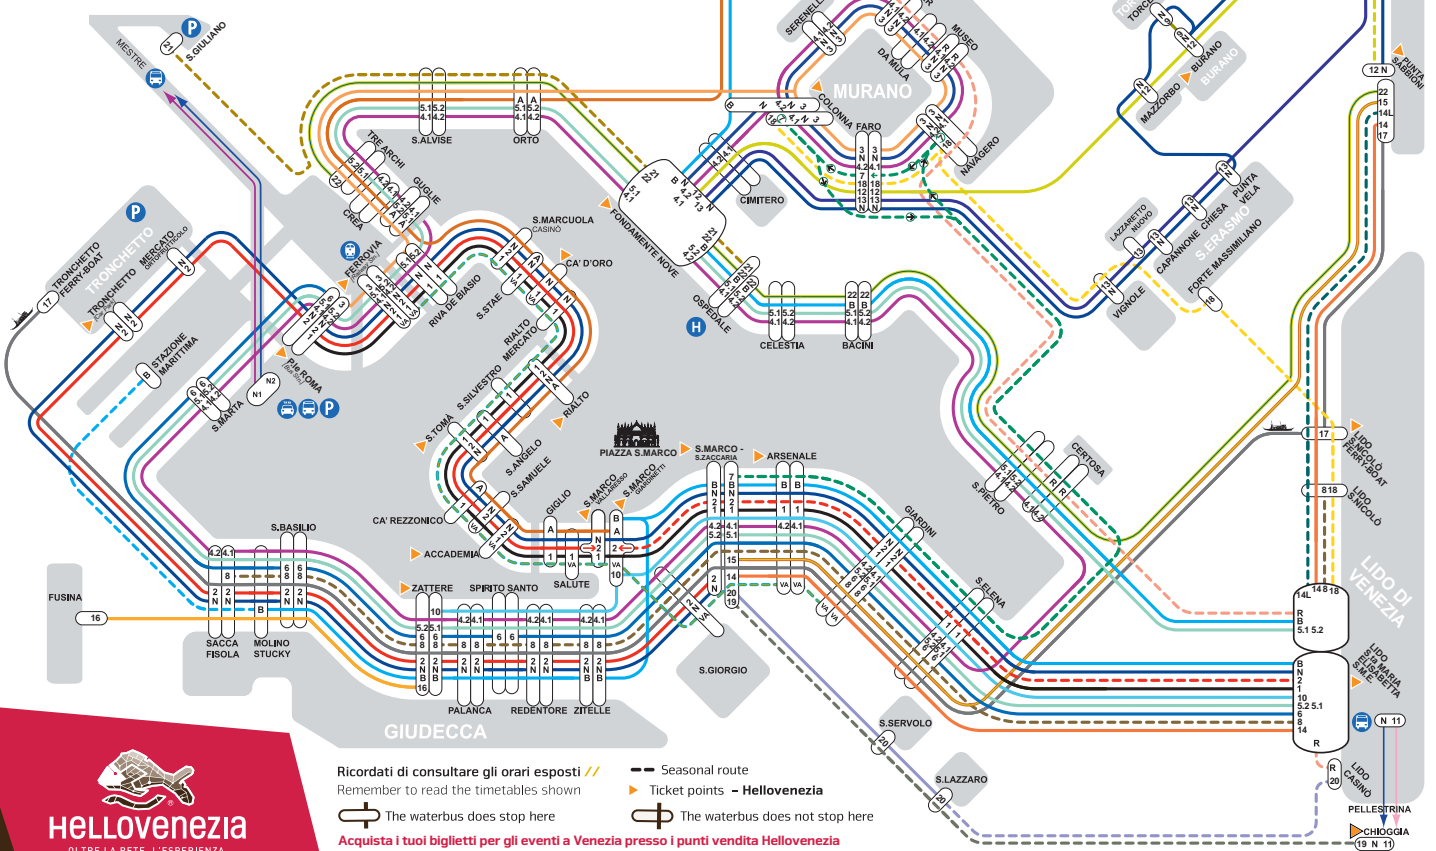

- 1
- 2
- 3
- 4.1 4.2
- 5.1 5.2
- 6
- 7
- 8
- 9
- 10
- 11
- 12
- 13
- 14
- 14L
- 15
- * 16
- 17
- * 18
- * 19
- 20
- * 21
- 22
- N LINEE NOTTURNE
NIGHT SERVICES
- * A = ALILAGUNA
ARANCIO
- * B = ALILAGUNA
BLU
- * R = ALILAGUNA
ROSSA
- * VA

LINEE NOTTURNE
NIGHT SERVICES

- * A = ALILAGUNA
ARANCIO
- * B = ALILAGUNA
BLU
- * R = ALILAGUNA
ROSSA
- * VA

- * Biglietti e prezzi Actv diversi e dedicati
Actv pricing different and dedicated
- * Non sono validi i titoli di viaggio Actv
Actv tickets and passes are not valid

LINEE DI NAVIGAZIONE WATERBORNE ROUTES

Informazioni / Information
www.hellovenezia.com // www.actv.it
 call center (+39) 041 24.24

Hellovenezia è un Marchio / Trademark

Ricordati di consultare gli orari esposti // Remember to read the timetables shown
 --- Seasonal route
 > Ticket points - Hellovenezia
 ⊕ The waterbus does stop here
 ⊕ The waterbus does not stop here